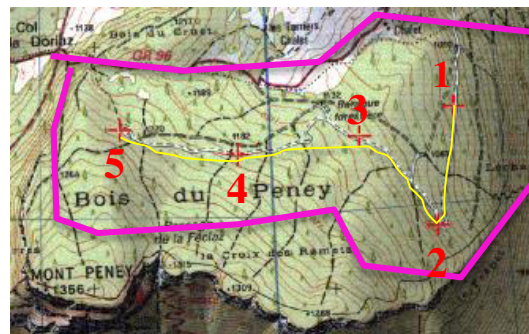

Consignes repasse Chevêchette

Consignes repasse Tengmalm

Protocole Chevêchette et Tengmalm

exemple de suivi:

- Départ: point 1 à 18h50
- 2 à 19h07
- 3 à 19h24
- 4 à 19h42
- 5 à 20h00
- Puis attente au point 5

- Départ: point 5 à 20h45
- 4 à 21h00
- 3 à 21h14
- 2 à 21h28
- 1 à 21h45

Crépuscule: 20h00

H légale coucher: 19:30

Crépuscule: 20h00