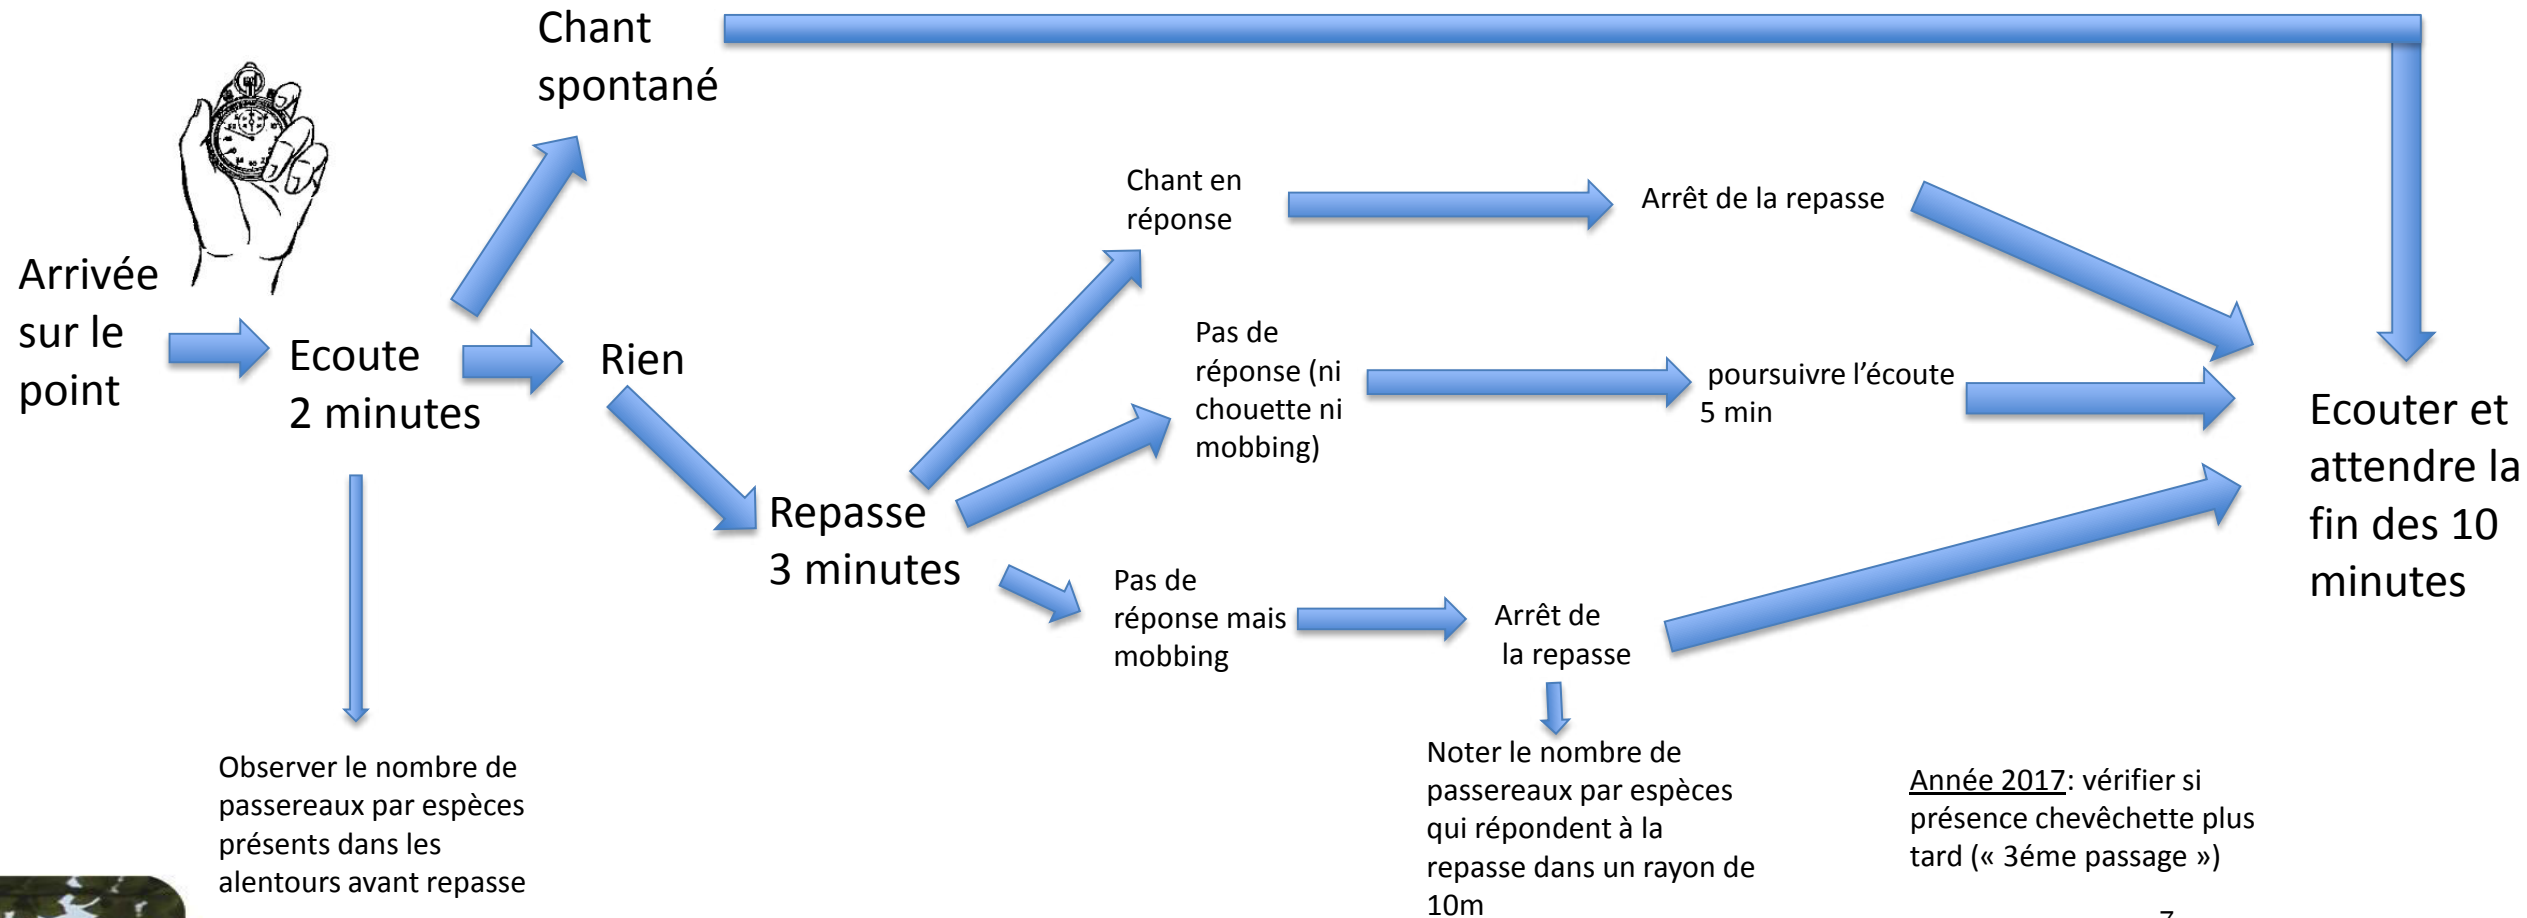

Consignes repasse Chevêchette

Consignes repasse Tengmalm

Protocole Chevêchette et Tengmalm

exemple de suivi:

- Départ: point 1 à 18h50
- 2 à 19h07
- 3 à 19h24
- 4 à 19h42
- 5 à 20h00
- Puis attente au point 5

- Départ: point 5 à 20h45
- 4 à 21h00
- 3 à 21h14
- 2 à 21h28
- 1 à 21h45

Crépuscule: 20h00

H légale coucher: 19:30

Crépuscule: 20h00