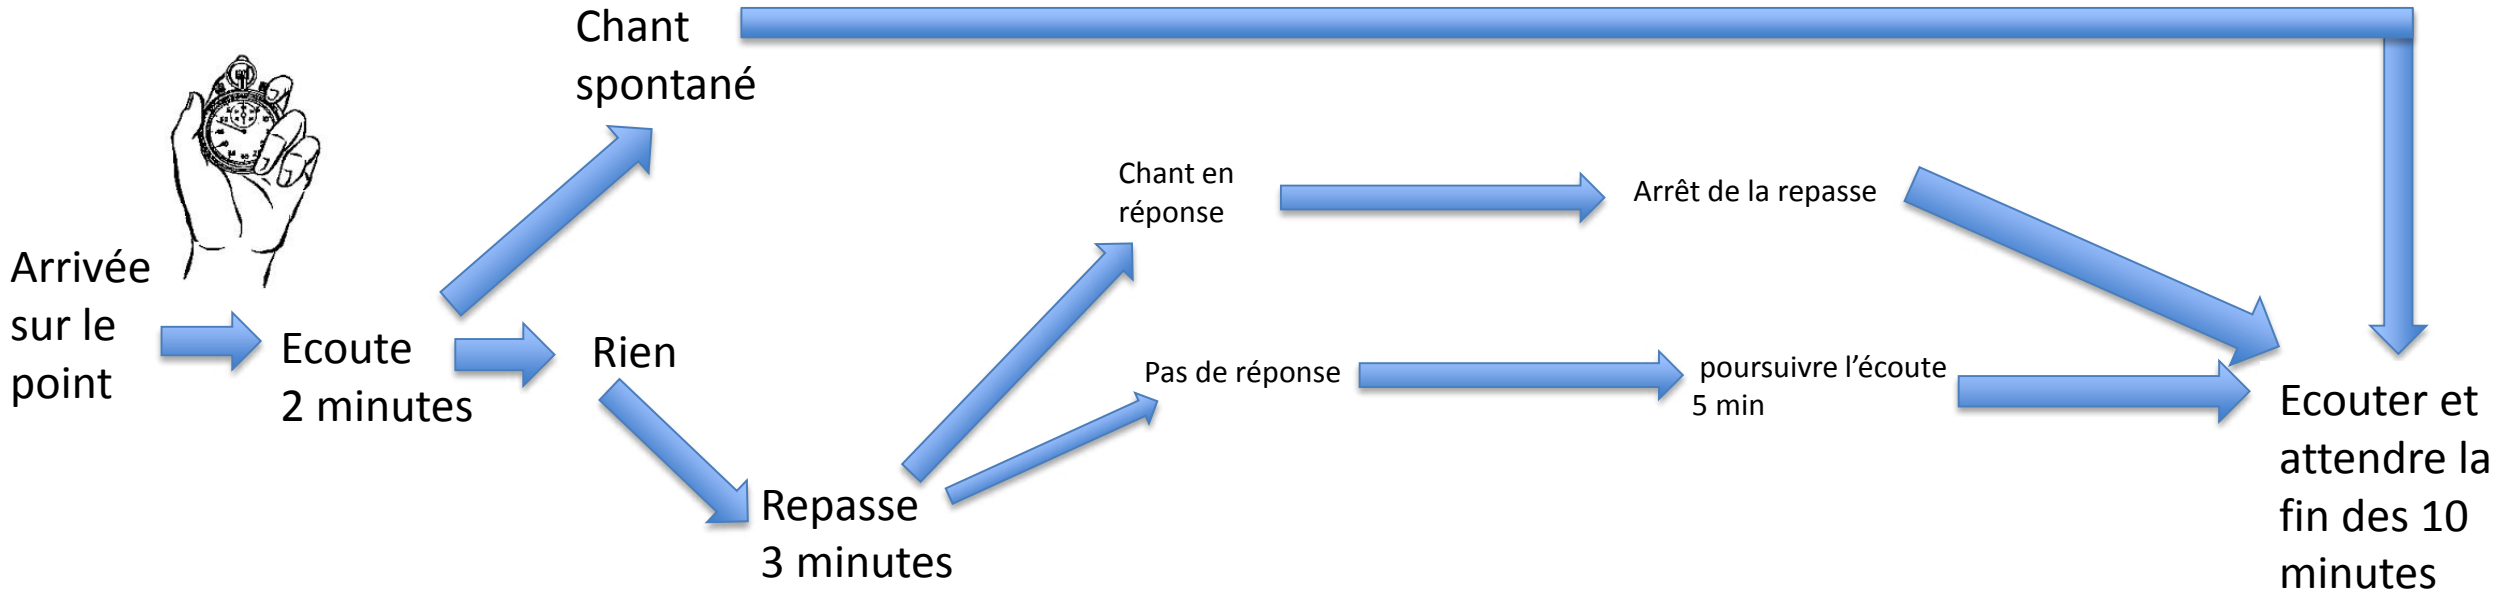

Consignes repasse Chevêchette

Consignes repasse Tengmalm

Protocole Chevêchette et Tengmalm

exemple de suivi:

- Départ: point 1 à 18h50
- 2 à 19h07
- 3 à 19h24
- 4 à 19h42
- 5 à 20h00
- Puis attente au point 5

- Départ: point 5 à 20h45
- 4 à 21h00
- 3 à 21h14
- 2 à 21h28
- 1 à 21h45

Crépuscule: 20h00

H légale coucher: 19:30

Crépuscule: 20h00