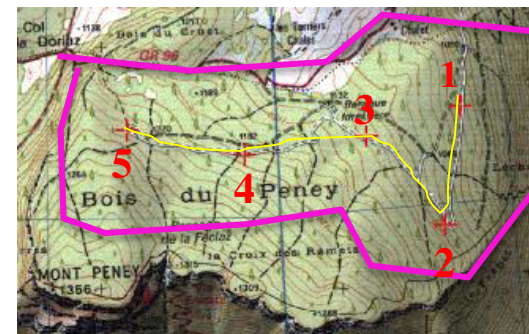

Consignes repasse Chevêchette

Consignes repasse Tengmalm

Protocole Chevêchette et Tengmalm

exemple de suivi:

- Départ: point 1 à 18h50
- 2 à 19h07
- 3 à 19h24
- 4 à 19h42
- 5 à 20h00
- Puis attente au point 5

- Départ: point 5 à 20h45
- 4 à 21h00
- 3 à 21h14
- 2 à 21h28
- 1 à 21h45

Crépuscule: 20h00

H légale coucher: 19:30

Crépuscule: 20h00