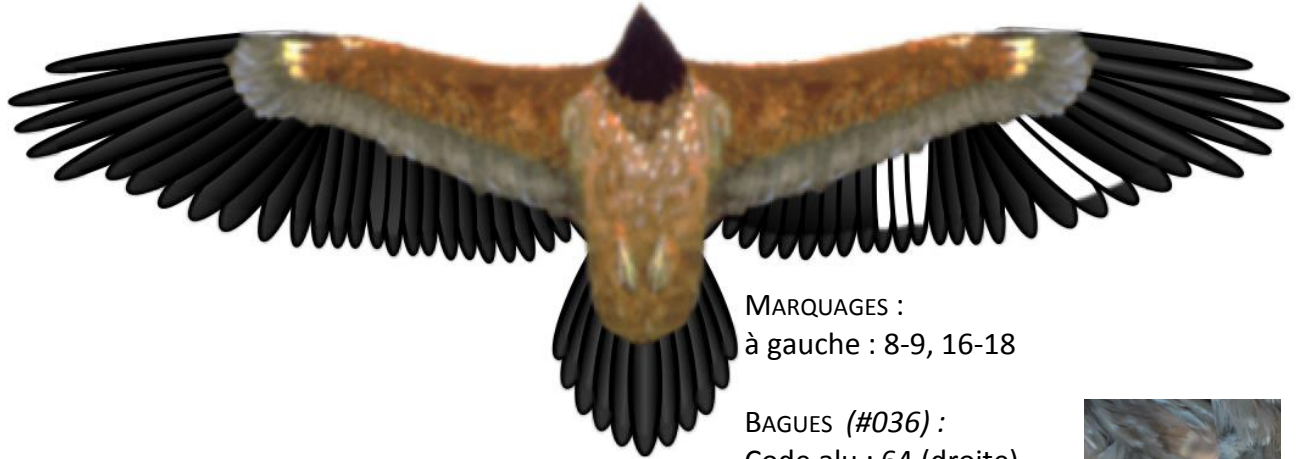

GYPAETES BARBUS LACHES DANS LES GRANDS CAUSSES EN 2016

CAYLA (BG 897)

MARQUAGES :

à gauche : 8-9, 16-18

BAGUES (#036) :

Code alu : 64 (droite)

Code darvic : 64 (gauche)

Femelle

Née le 17/02/2016 au Centre d'élevage de Guadalentin (Andalousie, ESPAGNE)

Lâchée en Lozère le 24 mai 2016

AIGOUAL (BG 901)

MARQUAGES :

à droite : 3-4

à gauche : 7-8, queue gauche

BAGUES (#031) :

Code alu : 1X (droite)

Code darvic : 1X (gauche)

Femelle

Née le 24/02/2015 au Centre d'élevage de Guadalentin (Andalousie, ESPAGNE)

Lâchée en Lozère le 24 mai 2016