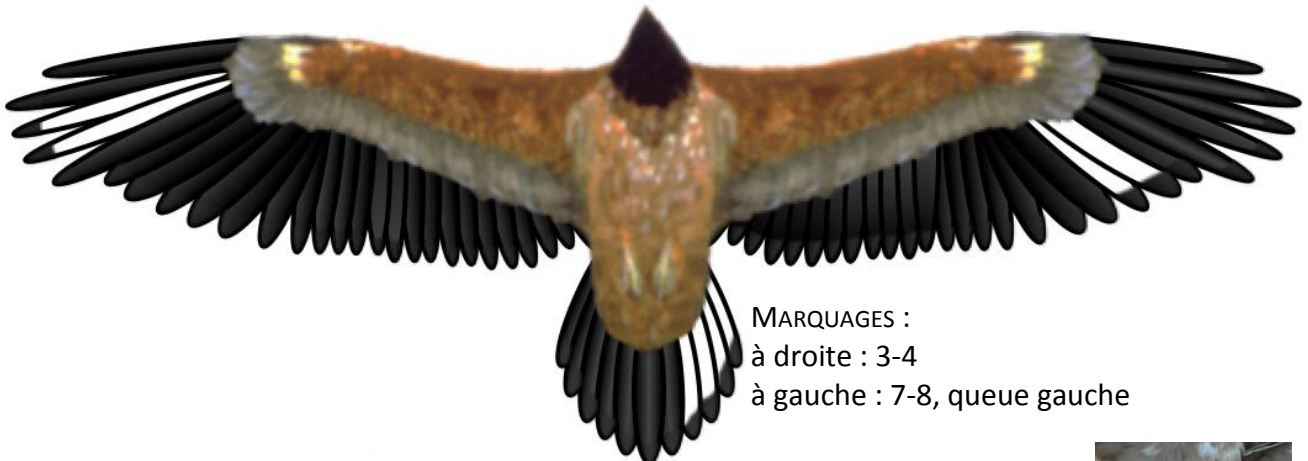

GYPAETES BARBUS LACHES DANS LES GRANDS CAUSSES EN 2016

CAYLA (BG 897)

MARQUAGES :

à gauche : 8-9, 16-18

BAGUES (#036) :

Code alu : 64 (droite)

Code darvic : 64 (gauche)

Femelle

Née le 17/02/2016 au Centre d'élevage de Guadalentin (Andalousie, ESPAGNE)

Lâchée en Lozère le 24 mai 2016

AIGOUAL (BG 901)

MARQUAGES :

à droite : 3-4

à gauche : 7-8, queue gauche

BAGUES (#031) :

Code alu : 1X (droite)

Code darvic : 1X (gauche)

Femelle

Née le 24/02/2015 au Centre d'élevage de Guadalentin (Andalousie, ESPAGNE)

Lâchée en Lozère le 24 mai 2016