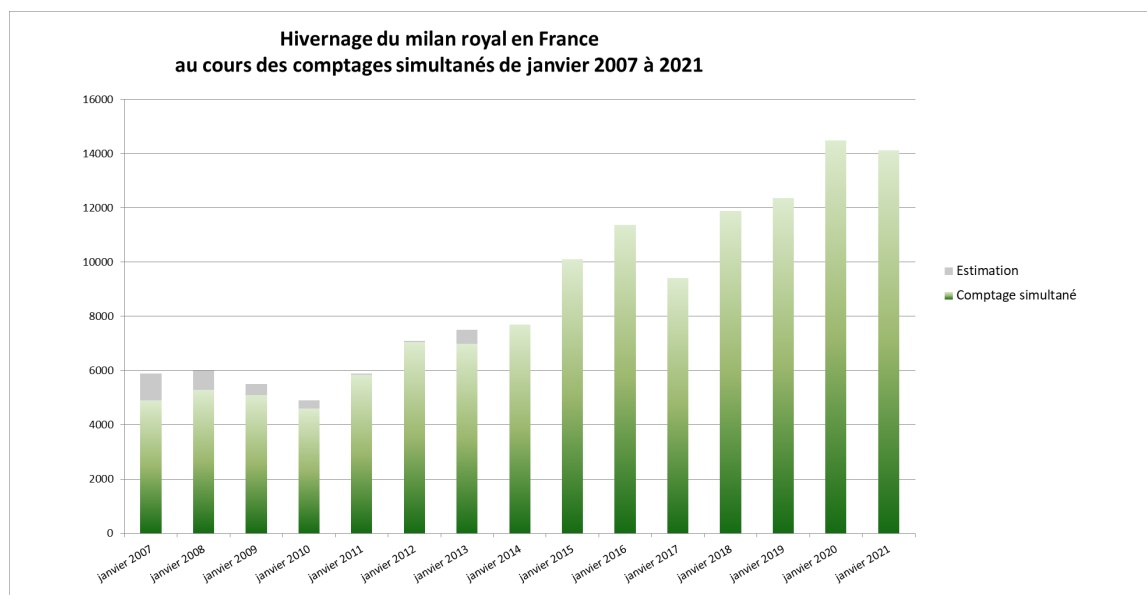

L'hivernage du milan royal en France en janvier 2021

14 122 milans royaux regroupés dans 278 dortoirs, ce sont les résultats du comptage national organisé les 9 et 10 janvier 2021 en France. Il s'agit du 2^e meilleur effectif recensé, talonnant le record de 2020 avec ses 14 487 milans royaux. Le record est en revanche atteint en ce qui concerne le nombre de dortoirs (278 contre un maximum de 247 en janvier 2016). Une analyse détaillée sera publiée ultérieurement mais retenons tout de même de ce comptage ces autres records locaux, à commencer par cet effectif inédit de **9 610 milans royaux dans les Pyrénées** et les **927 individus dans le quart Nord-Est**, au détriment de l'effectif du Massif central (2 918 milans royaux), l'un des plus bas de ces dernières années.

Année	Nb de milans noirs
2016	11
2017	6 (5 adultes + 1 juvénile) + 1 hybride
2018	3 + 1 hybride
2019	6
2020	4 à 5 + 1 hybride
2021	2

Liste des observateurs

Que tous les observateurs cités ci-après soient sincèrement remerciés pour leur participation à ce comptage.