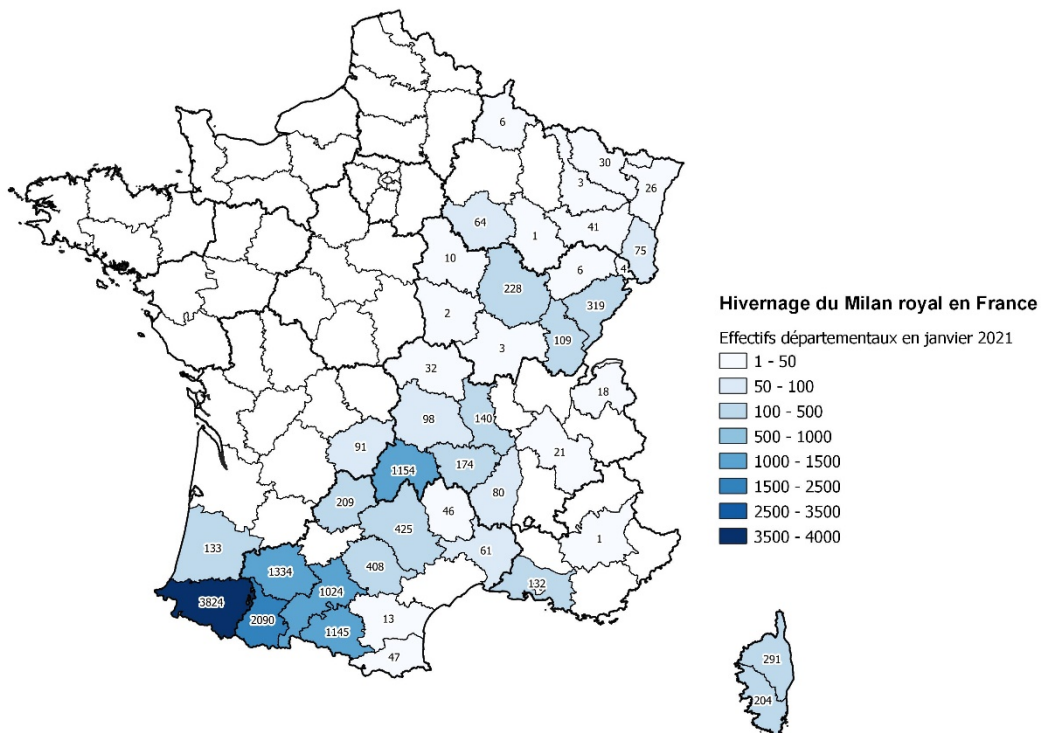

L'hivernage du milan royal en France en janvier 2021

14 122 milans royaux regroupés dans 278 dortoirs, ce sont les résultats du comptage national organisé les 9 et 10 janvier 2021 en France. Il s'agit du 2^e meilleur effectif recensé, talonnant le record de 2020 avec ses 14 487 milans royaux. Le record est en revanche atteint en ce qui concerne le nombre de dortoirs (278 contre un maximum de 247 en janvier 2016). Une analyse détaillée sera publiée ultérieurement mais retenons tout de même de ce comptage ces autres records locaux, à commencer par cet effectif inédit de **9 610 milans royaux dans les Pyrénées** et les **927 individus dans le quart Nord-Est**, au détriment de l'effectif du Massif central (2 918 milans royaux), l'un des plus bas de ces dernières années.

Année	Nb de milans noirs
2016	11
2017	6 (5 adultes + 1 juvénile) + 1 hybride
2018	3 + 1 hybride
2019	6
2020	4 à 5 + 1 hybride
2021	2

Liste des observateurs

Que tous les observateurs cités ci-après soient sincèrement remerciés pour leur participation à ce comptage.