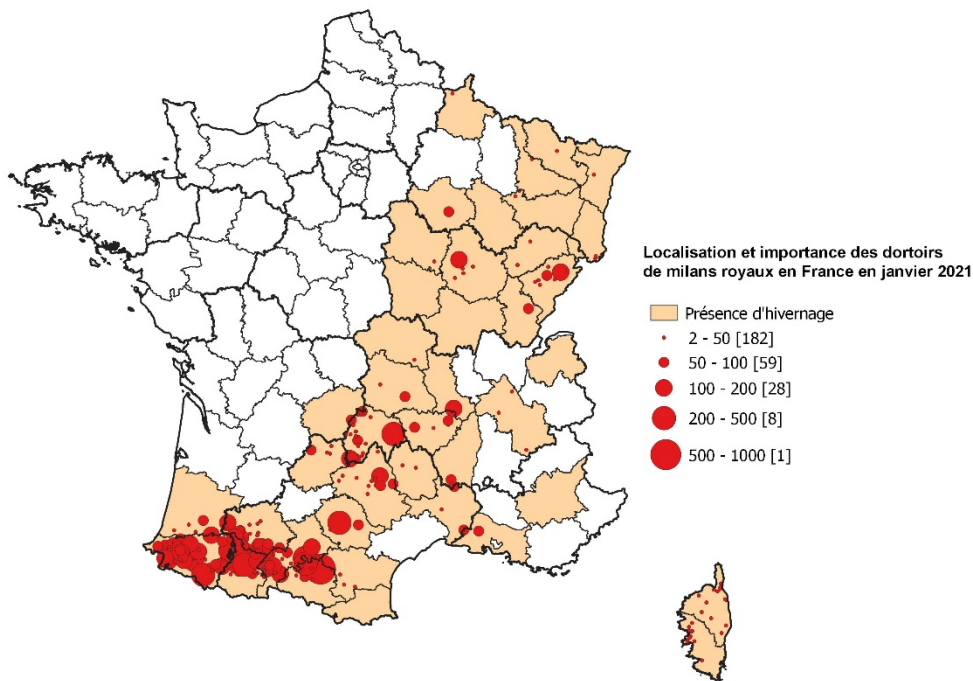

L'hivernage du milan royal en France en janvier 2021

14 122 milans royaux regroupés dans 278 dortoirs, ce sont les résultats du comptage national organisé les 9 et 10 janvier 2021 en France. Il s'agit du 2^e meilleur effectif recensé, talonnant le record de 2020 avec ses 14 487 milans royaux. Le record est en revanche atteint en ce qui concerne le nombre de dortoirs (278 contre un maximum de 247 en janvier 2016). Une analyse détaillée sera publiée ultérieurement mais retenons tout de même de ce comptage ces autres records locaux, à commencer par cet effectif inédit de **9 610 milans royaux dans les Pyrénées** et les **927 individus dans le quart Nord-Est**, au détriment de l'effectif du Massif central (2 918 milans royaux), l'un des plus bas de ces dernières années.

Année	Nb de milans noirs
2016	11
2017	6 (5 adultes + 1 juvénile) + 1 hybride
2018	3 + 1 hybride
2019	6
2020	4 à 5 + 1 hybride
2021	2

Liste des observateurs

Que tous les observateurs cités ci-après soient sincèrement remerciés pour leur participation à ce comptage.